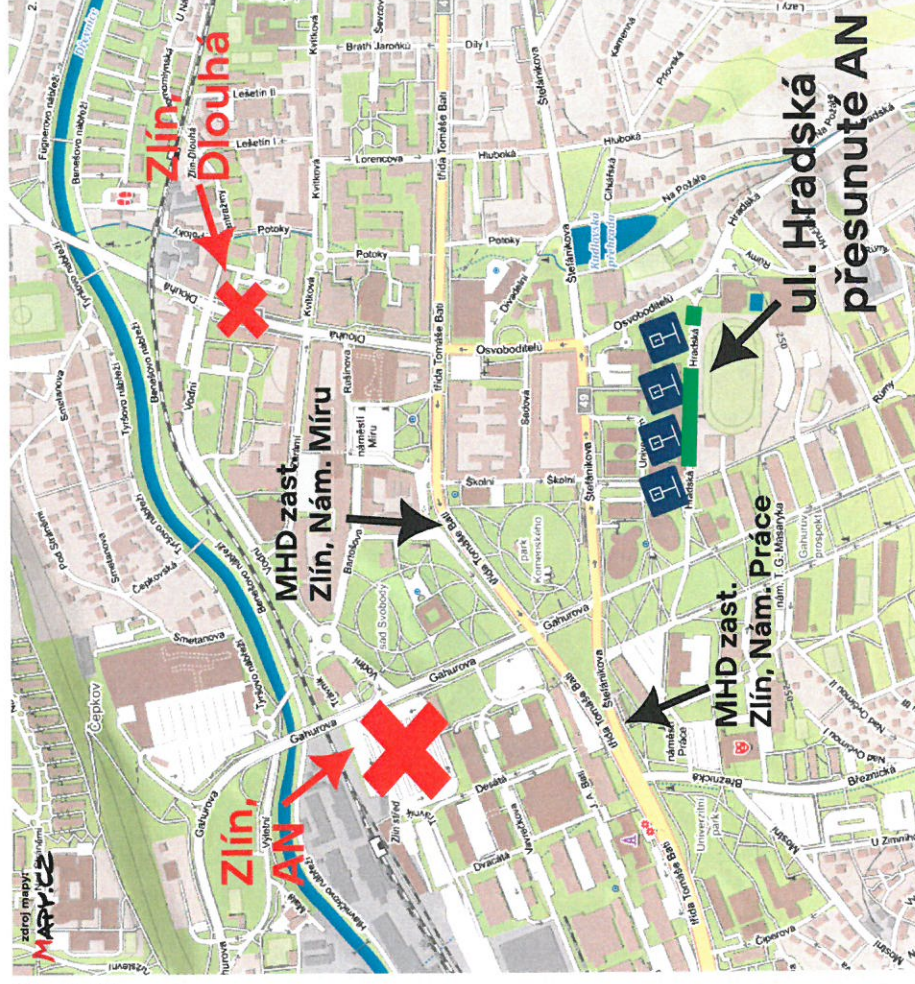

Odjezdy a příjezdy z / na autobusové nádraží Zlín

V čase od 15:00 do 23:59 bude autobusové nádraží Zlín přesunuto na ul. Hradská.
Budou zde rozmístěny nástupiště 1 – 4 a spoje budou odjíždět podle rozpisu, který bude umístěn na ul. Hradská.

Spoje přijíždějící od Vizovic

Neobslouží pro výstup zastávku Zlín, Dlouhá.

Jako náhradní zastaví pro výstup na MHD zastávce Zlín, Náměstí Míru.

Spoje přijíždějící od Kudlova (Březnice)

Neobslouží pro výstup zastávku Zlín, Náměstí Práce.

Budou ukončeny na ul. Hradská na přesunutém nádraží.

Spoje přijíždějící od Mladcové (Rackové)

Pro výstup budou mimořádně zastavovat na MHD zastávce Zlín, Náměstí Práce.
Do / z Mladcové budou jezdit po objízdě trase po tř. T. Bati a ul. Nábřeží.

Spoj 29 neobslouží zastávku Zlín, Čepkov.

Za komplikace způsobené při cestování se omlouváme.

Koordinátor veřejné dopravy Zlínského kraje, s.r.o.

Zlín
Kraj bez
hranic